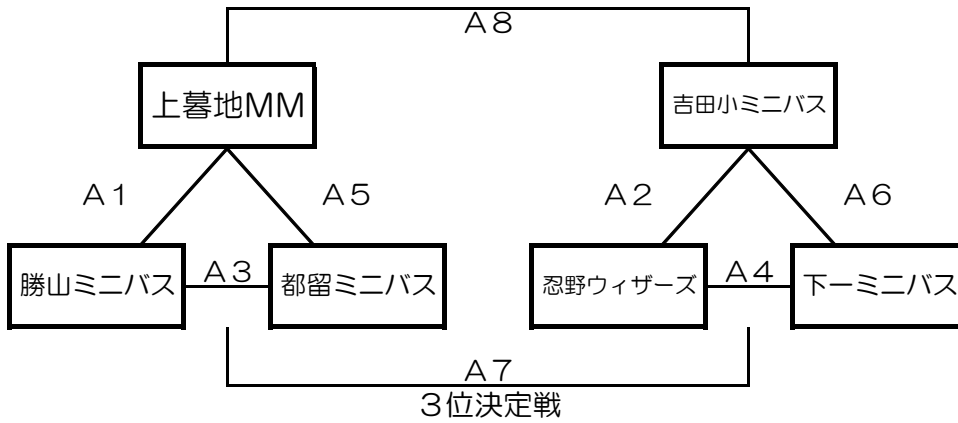

Bコート 時間は開始予定時間です。

試合	時間	(淡)	対 戦	(濃)	審 判	T. O
B 1	8:50	小立ミニバス	菅野川ミニバス	2位	下二小VG	下二小VG
B 2	9:50	大明見ミニバス	松山ミニバス	菅野川ミニバス	小立ミニバス	小立ミニバス
B 3	10:50	菅野川ミニバス	下二小VG	松山ミニバス	禾生ミニス	禾生ミニス
B 4	11:50	松山ミニバス	禾生ミニス	下二小VG	菅野川ミニバス	菅野川ミニバス
B 5	13:10	下二小VG	小立ミニバス	禾生ミニス	松山ミニバス	東桂ミニバス
B 6	14:10	禾生ミニス	大明見ミニバス	小立ミニバス	下二小VG	西桂ミニバス
B 7	15:10	2位	2位	1位	1位	1位
B 7	16:10	1位	1位	2位	2位	2位

第53回南都留スポーツ少年団夏季ブロック大会

女子Cパート組合せ

平成29年7月17日(祝)

試合会場： 富士小学校(8:00開場)

代表者会議： 8:30~

女子Bパート

1位決定戦

Aコート 時間は開始予定時間です。