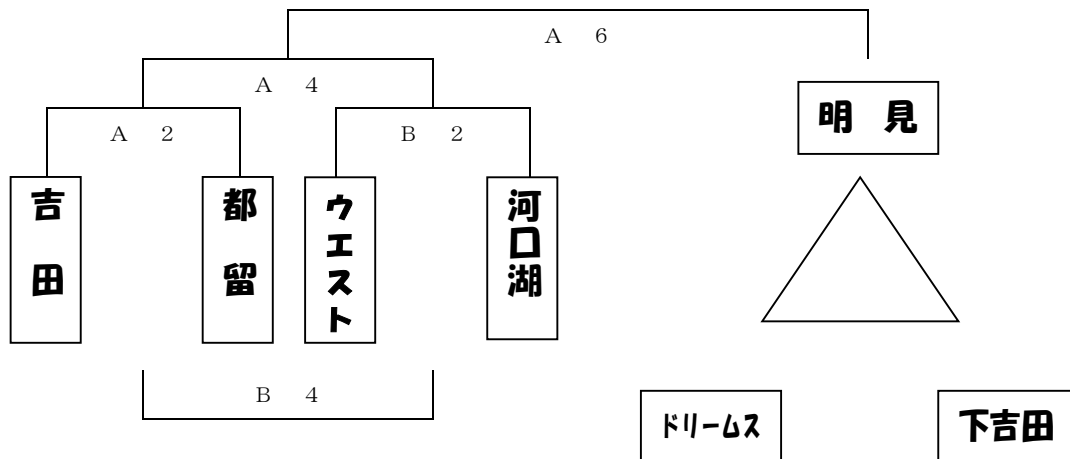

平成29年度 第53回南都留スポ少夏季ブロック大会 男子競技会【忍野村民育館】

会場責任（DREANS）コート主任（吉田）

	Aコート				Bコート			
	淡い	濃い	TO/審判	審判	淡い	濃い	TO/審判	審判
9:05	明見	ドリームス	ウエスト	河口湖				
10:10	吉田	都留	明見	ドリームズ	ウエスト	河口湖	下吉田	*
11:15	ドリームス	下吉田	A2負け	A2勝ち				
12:50	A2勝ち	B2勝ち	ドリームス	下吉田	A2負け	B2負け	明見	*
13:55	下吉田	明見	吉田	ウエスト				
15:00	A4 勝ち	⑤⑥⑦ 1位	A4負け	⑤⑥⑦ 2位				

会場の利用方法・準備・撤収等につきましては、会場責任チームの指示に従い、全チーム協力のもと、大会運営すみやかに進められますようお願いいたします。

今大会は南都留スポーツ少年団所属ミニバスチームによる交歓・交流大会です

第53回南都留スポーツ少年団夏季ブロック大会

女子A・Bパート組合せ

平成29年7月17日(祝)

試合会場： 船津小学校(8:00開場)

代表者会議： 8:30~

Aコート 時間は開始予定時間です。