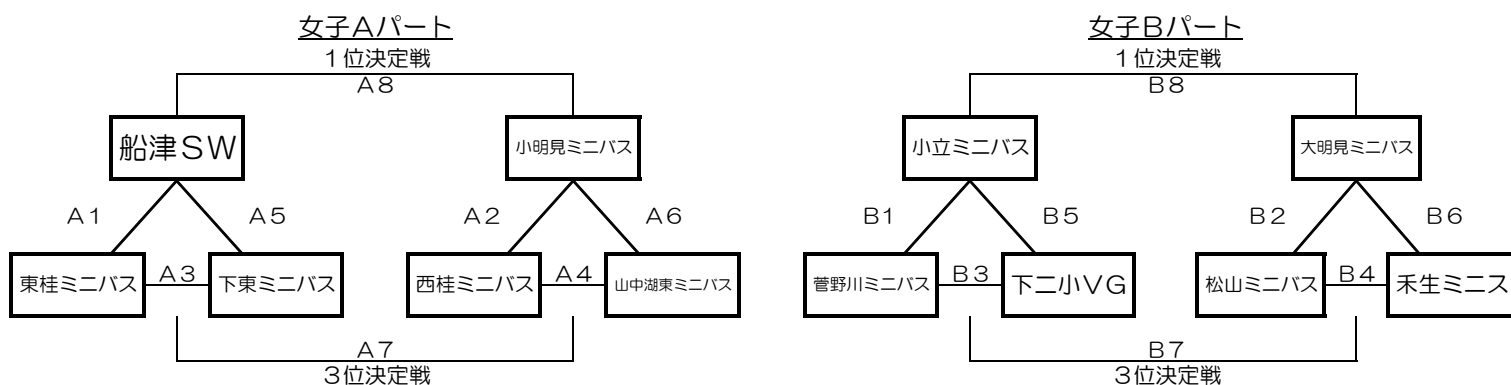

会場の利用方法・準備・撤収等につきましては、会場責任チームの指示に従い、全チーム協力のもと、大会運営すみやかに進められますようお願いいたします。

今大会は南都留スポーツ少年団所属ミニバスチームによる交歓・交流大会です

第53回南都留スポーツ少年団夏季ブロック大会

女子A・Bパート組合せ

平成29年7月17日(祝)

試合会場： 船津小学校(8:00開場)

代表者会議： 8:30~

Aコート 時間は開始予定時間です。