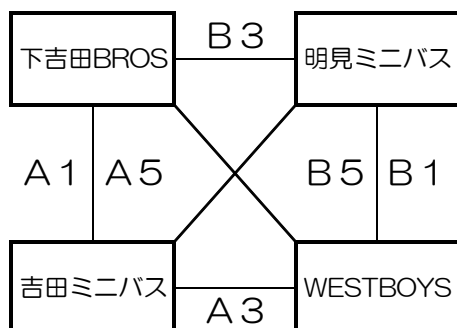

2017 関東大会支部予選

会場： 鐘山総合体育館
 日付： 10月15日(日)
 代表者会議： 8時40分

参加全チームにて7:30より会場準備願います
 会場責任・コート主任 WEST 小明見

男子支部予選

女子シード決定戦

Aコート 時間は開始予定時間です。

試合	時間	(淡)	対 戦	(濃)	審 判	T. O	M. C
A 1	9:00	下吉田BROS	吉田ミニバス	審判部	審判部	小明見ミニバス	小明見ミニバス
A 2	10:05	小明見ミニバス	吉田小ミニバス	審判部	審判部	吉田ミニバス	吉田ミニバス
A 3	11:10	吉田ミニバス	WESTBOYS	審判部	審判部	吉田小ミニバス	吉田小ミニバス
昼休み (50分)							
A 4	13:00	吉田小ミニバス	下東ミニバス	審判部	審判部	WESTBOYS	WESTBOYS
A 5	14:05	下吉田BROS	WESTBOYS	審判部	審判部	松山ミニバス	下東ミニバス
A 6	15:10	小明見ミニバス	下東ミニバス	審判部	審判部	松山ミニバス	下吉田BROS

Bコート 時間は開始予定時間です。

試合	時間	(淡)	対 戦	(濃)	審 判	T. O	M. C
B 1	9:00	WESTBOYS	明見ミニバス	審判部	審判部	下東ミニバス	下東ミニバス
B 2	10:05	下東ミニバス	上暮地MM	審判部	審判部	明見ミニバス	明見ミニバス
B 3	11:10	明見ミニバス	下吉田BROS	審判部	審判部	上暮地MM	上暮地MM
昼休み (50分)							
B 4	13:00	上暮地MM	小明見ミニバス	審判部	審判部	下吉田BROS	下吉田BROS
B 5	14:05	吉田ミニバス	明見ミニバス	審判部	審判部	下ーミニバス	小明見ミニバス
B 6	15:10	吉田小ミニバス	上暮地MM	審判部	審判部	下ーミニバス	吉田ミニバス