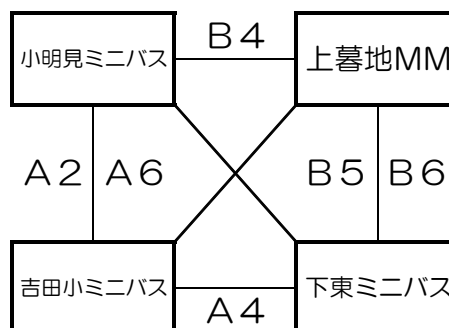

2017 関東大会支部予選

会場： 鐘山総合体育館
 日付： 10月15日(日)
 代表者会議： 8時40分

参加全チームにて7:30より会場準備願います
 会場責任・コート主任 WEST 小明見

男子支部予選

女子シード決定戦

Aコート 時間は開始予定時間です。

試合	時間	(淡)	対 戦	(濃)	審 判	T. O	M. C
A 1	9:00	下吉田BROS	吉田ミニバス	審判部	審判部	小明見ミニバス	小明見ミニバス
A 2	10:05	小明見ミニバス	吉田小ミニバス	審判部	審判部	吉田ミニバス	吉田ミニバス
A 3	11:10	吉田ミニバス	WESTBOYS	審判部	審判部	吉田小ミニバス	吉田小ミニバス
昼休み (50分)							
A 4	13:00	吉田小ミニバス	下東ミニバス	審判部	審判部	WESTBOYS	WESTBOYS
A 5	14:05	下吉田BROS	WESTBOYS	審判部	審判部	松山ミニバス	下東ミニバス
A 6	15:10	小明見ミニバス	下東ミニバス	審判部	審判部	松山ミニバス	下吉田BROS

Bコート 時間は開始予定時間です。

試合	時間	(淡)	対 戦	(濃)	審 判	T. O	M. C
B 1	9:00	WESTBOYS	明見ミニバス	審判部	審判部	下東ミニバス	下東ミニバス
B 2	10:05	下東ミニバス	上暮地MM	審判部	審判部	明見ミニバス	明見ミニバス
B 3	11:10	明見ミニバス	下吉田BROS	審判部	審判部	上暮地MM	上暮地MM
昼休み (50分)							
B 4	13:00	上暮地MM	小明見ミニバス	審判部	審判部	下吉田BROS	下吉田BROS
B 5	14:05	吉田ミニバス	明見ミニバス	審判部	審判部	下ーミニバス	小明見ミニバス
B 6	15:10	吉田小ミニバス	上暮地MM	審判部	審判部	下ーミニバス	吉田ミニバス