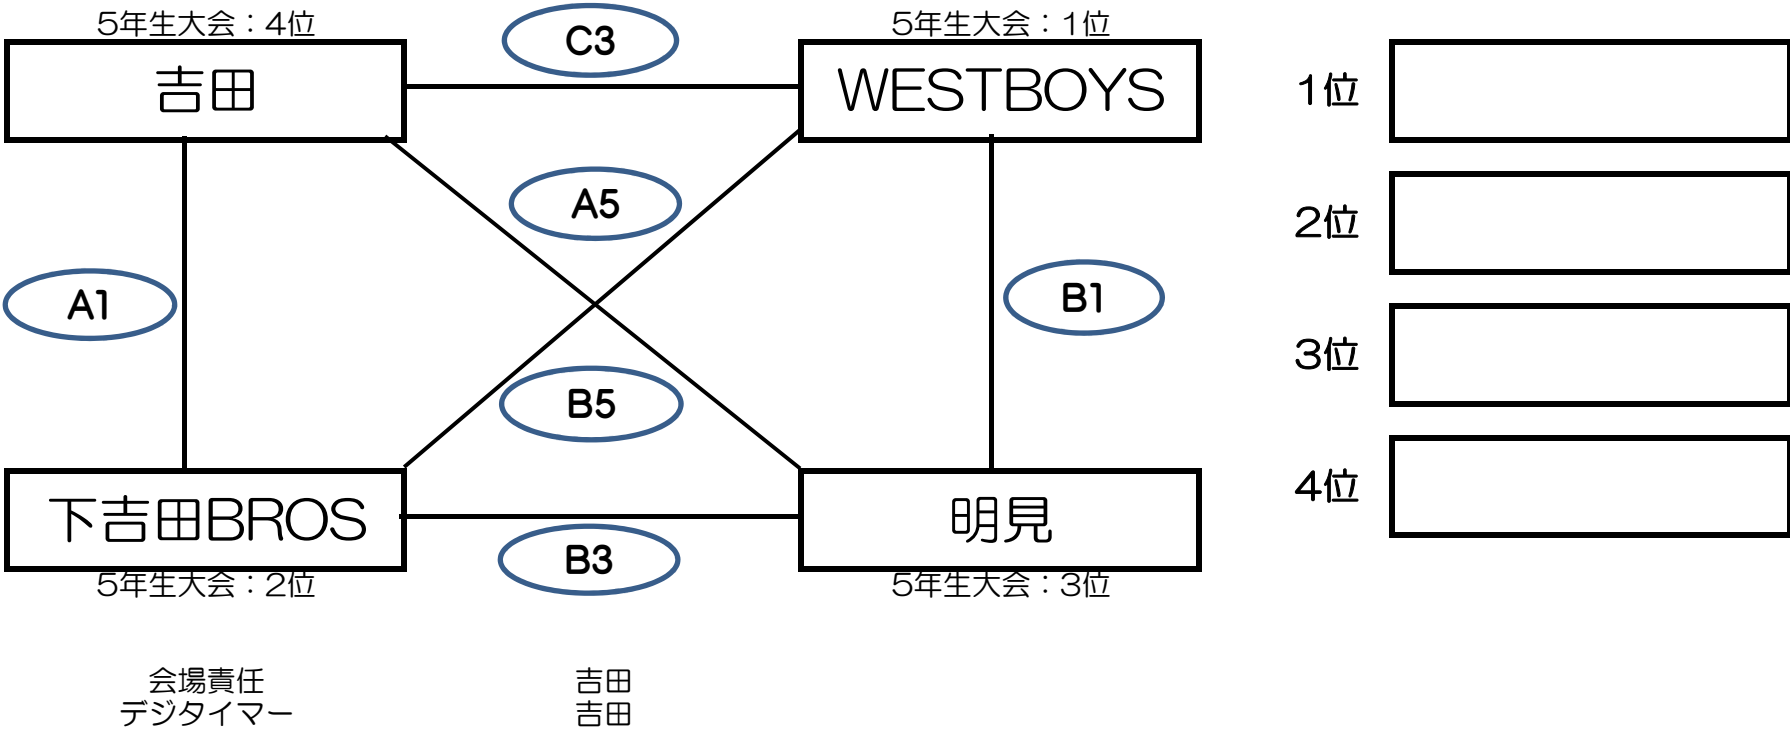

2019 富士吉田支部新人大会 組合せ

鐘山総合体育館

コート 試合時間		Aコート					Bコート					Cコート								
		対戦チーム		審判 主審	審判 副審	T O	M C	対戦チーム		審判 主審	審判 副審	T O	M C	対戦チーム		審判 主審	審判 副審	T O	M C	
第1試合	9:30	吉田	下吉田 BROS	審判部	審判部	上善地 M M	競技部	WEST BOYS	明見	審判部	審判部	松山	競技部	下	—	V- GOD- DES	審判部	審判部	下東	競技部
第2試合	10:40	小明見	上善地 M M	審判部	審判部	吉田	競技部	松山	吉田小	審判部	審判部	明見	競技部	—						
第3試合	11:50	V- GOD- DES	下東	審判部	審判部	下	競技部	下吉田 BROS	明見	審判部	審判部	吉田小	競技部	吉田	—	WEST BOYS	審判部	審判部	小明見	競技部
第4試合	13:30	下	—	下東	審判部	審判部	WEST BOYS	競技部	A2勝者	—	B2勝者	審判部	審判部	下吉田 BROS	競技部	—				
第5試合	14:40	明見	吉田	審判部	審判部	A4敗者	競技部	下吉田 BROS	WEST BOYS	審判部	審判部	B4敗者	競技部	A2敗者	—	B2敗者	審判部	審判部	V- GOD- DES	競技部
第6試合	15:50	3チーム 総当たりの 1位	—	B4勝者	審判部	審判部	A5敗者	競技部	3チーム 総当たりの 2位	—	B4敗者	審判部	審判部	B5敗者	競技部	—				

※昼食の時間は約50分をとってあります。

2019 富士吉田支部新人大会【男子】

2019 富士吉田支部新人大会【女子】